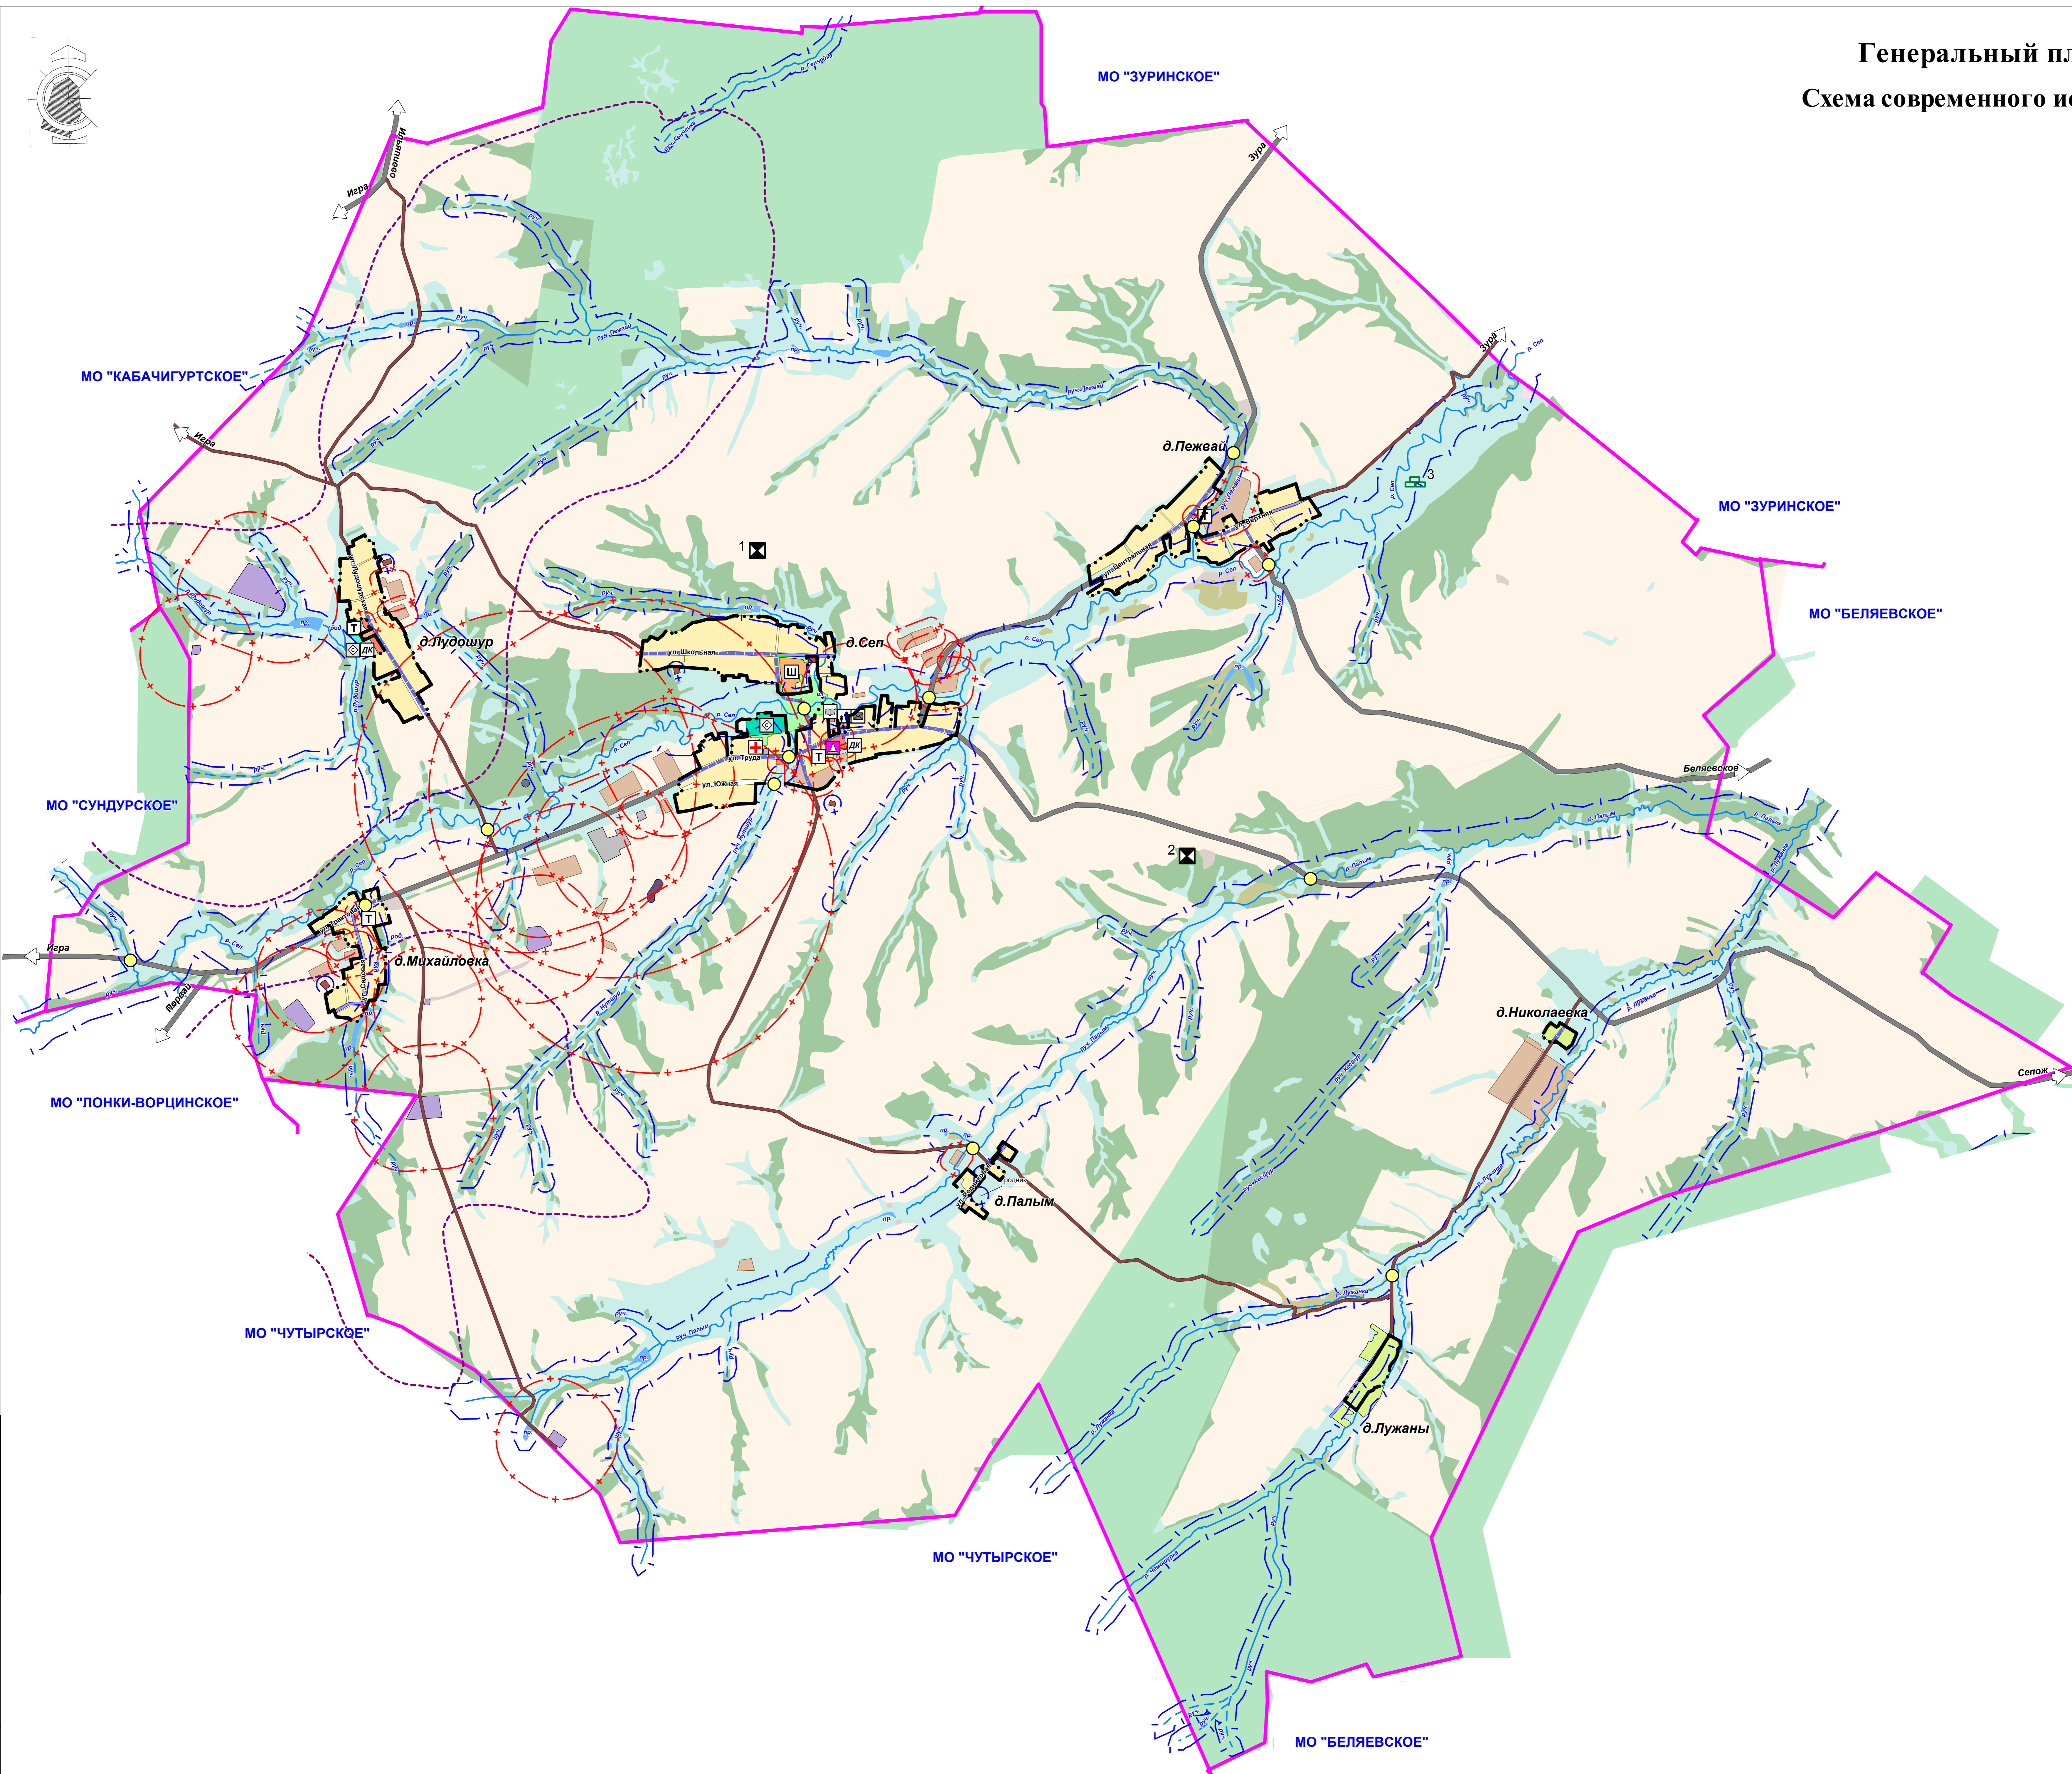

Генеральный план МО «Сепское»

Схема современного использования территории

- УСЛОВНЫЕ ОБОЗНАЧЕНИЯ**
- ЖИЛЫЕ ЗОНЫ**
 - Зона индивидуальной жилой застройки постоянного проживания
 - Зона индивидуальной жилой застройки сезонного проживания
 - ОБЩЕСТВЕННО-ДЕЛОВЫЕ ЗОНЫ**
 - Зона учебно-образовательного назначения
 - Зона здравоохранения
 - Зона общественно-делового назначения
 - Зона спортивных сооружений
 - ПРОИЗВОДСТВЕННЫЕ ЗОНЫ**
 - Зона промышленности и коммунально-складского назначения
 - Зоны инженерной и транспортной инфраструктуры
 - Зона инженерных объектов
 - Зона транспортных объектов
 - ДОРОЖНАЯ ИНФРАСТРУКТУРА**
 - Автомобильные дороги общего пользования
 - Международного значения
 - Местного значения
 - Улично-дорожная сеть
 - Поселковая дорога
 - Главная улица
 - МОСТЫ**
 - Мост
 - РЕКРЕАЦИОННЫЕ ЗОНЫ**
 - Леса
 - Зона зеленых насаждений общего пользования
 - ЗОНА СЕЛЬСКОХОЗЯЙСТВЕННОГО ИСПОЛЬЗОВАНИЯ**
 - Зона сельскохозяйственных угодий
 - Зона сельскохозяйственного назначения
 - Зоны специального назначения
 - Зона складирования и захоронения отходов
 - ПРОЧИЕ ЗОНЫ**
 - Луга
 - Болота
 - ЗЕМЛИ ВОДНОГО ФОНДА**
 - Водоемы
 - Водоотoki
 - ЗЕМЛИ ЛЕСНОГО ФОНДА**
 - Земли гослесфонда
 - ЗОНЫ С ОСОБЫМИ УСЛОВИЯМИ ИСПОЛЬЗОВАНИЯ ТЕРРИТОРИИ**
 - Санитарно-защитные зоны
 - Водоохранные зоны
 - Зона охраны скважин
 - Полезные ископаемые
 - Песчано-гравийная смесь
 - месторождение "Сепское №2"
 - месторождение "Сепское №1"
 - Торф
 - месторождение "Пезвай"
 - ЗЕМЛИ ИСТОРИКО-КУЛЬТУРНОГО НАСЛЕДИЯ**
 - Объект истории и монументального искусства
 - Территория объекта культурного наследия
 - ГРАНИЦЫ**
 - Граница муниципального образования
 - Граница населенного пункта
 - ОБЪЕКТЫ КУЛЬТУРНО-БЫТОВОГО ОБСЛУЖИВАНИЯ**
 - Детское дошкольное учреждение
 - Школа
 - Администрация
 - ФАП
 - Дом культуры
 - Библиотека
 - Почтовое отделение
 - Спортивное сооружение
 - Объекты торговли