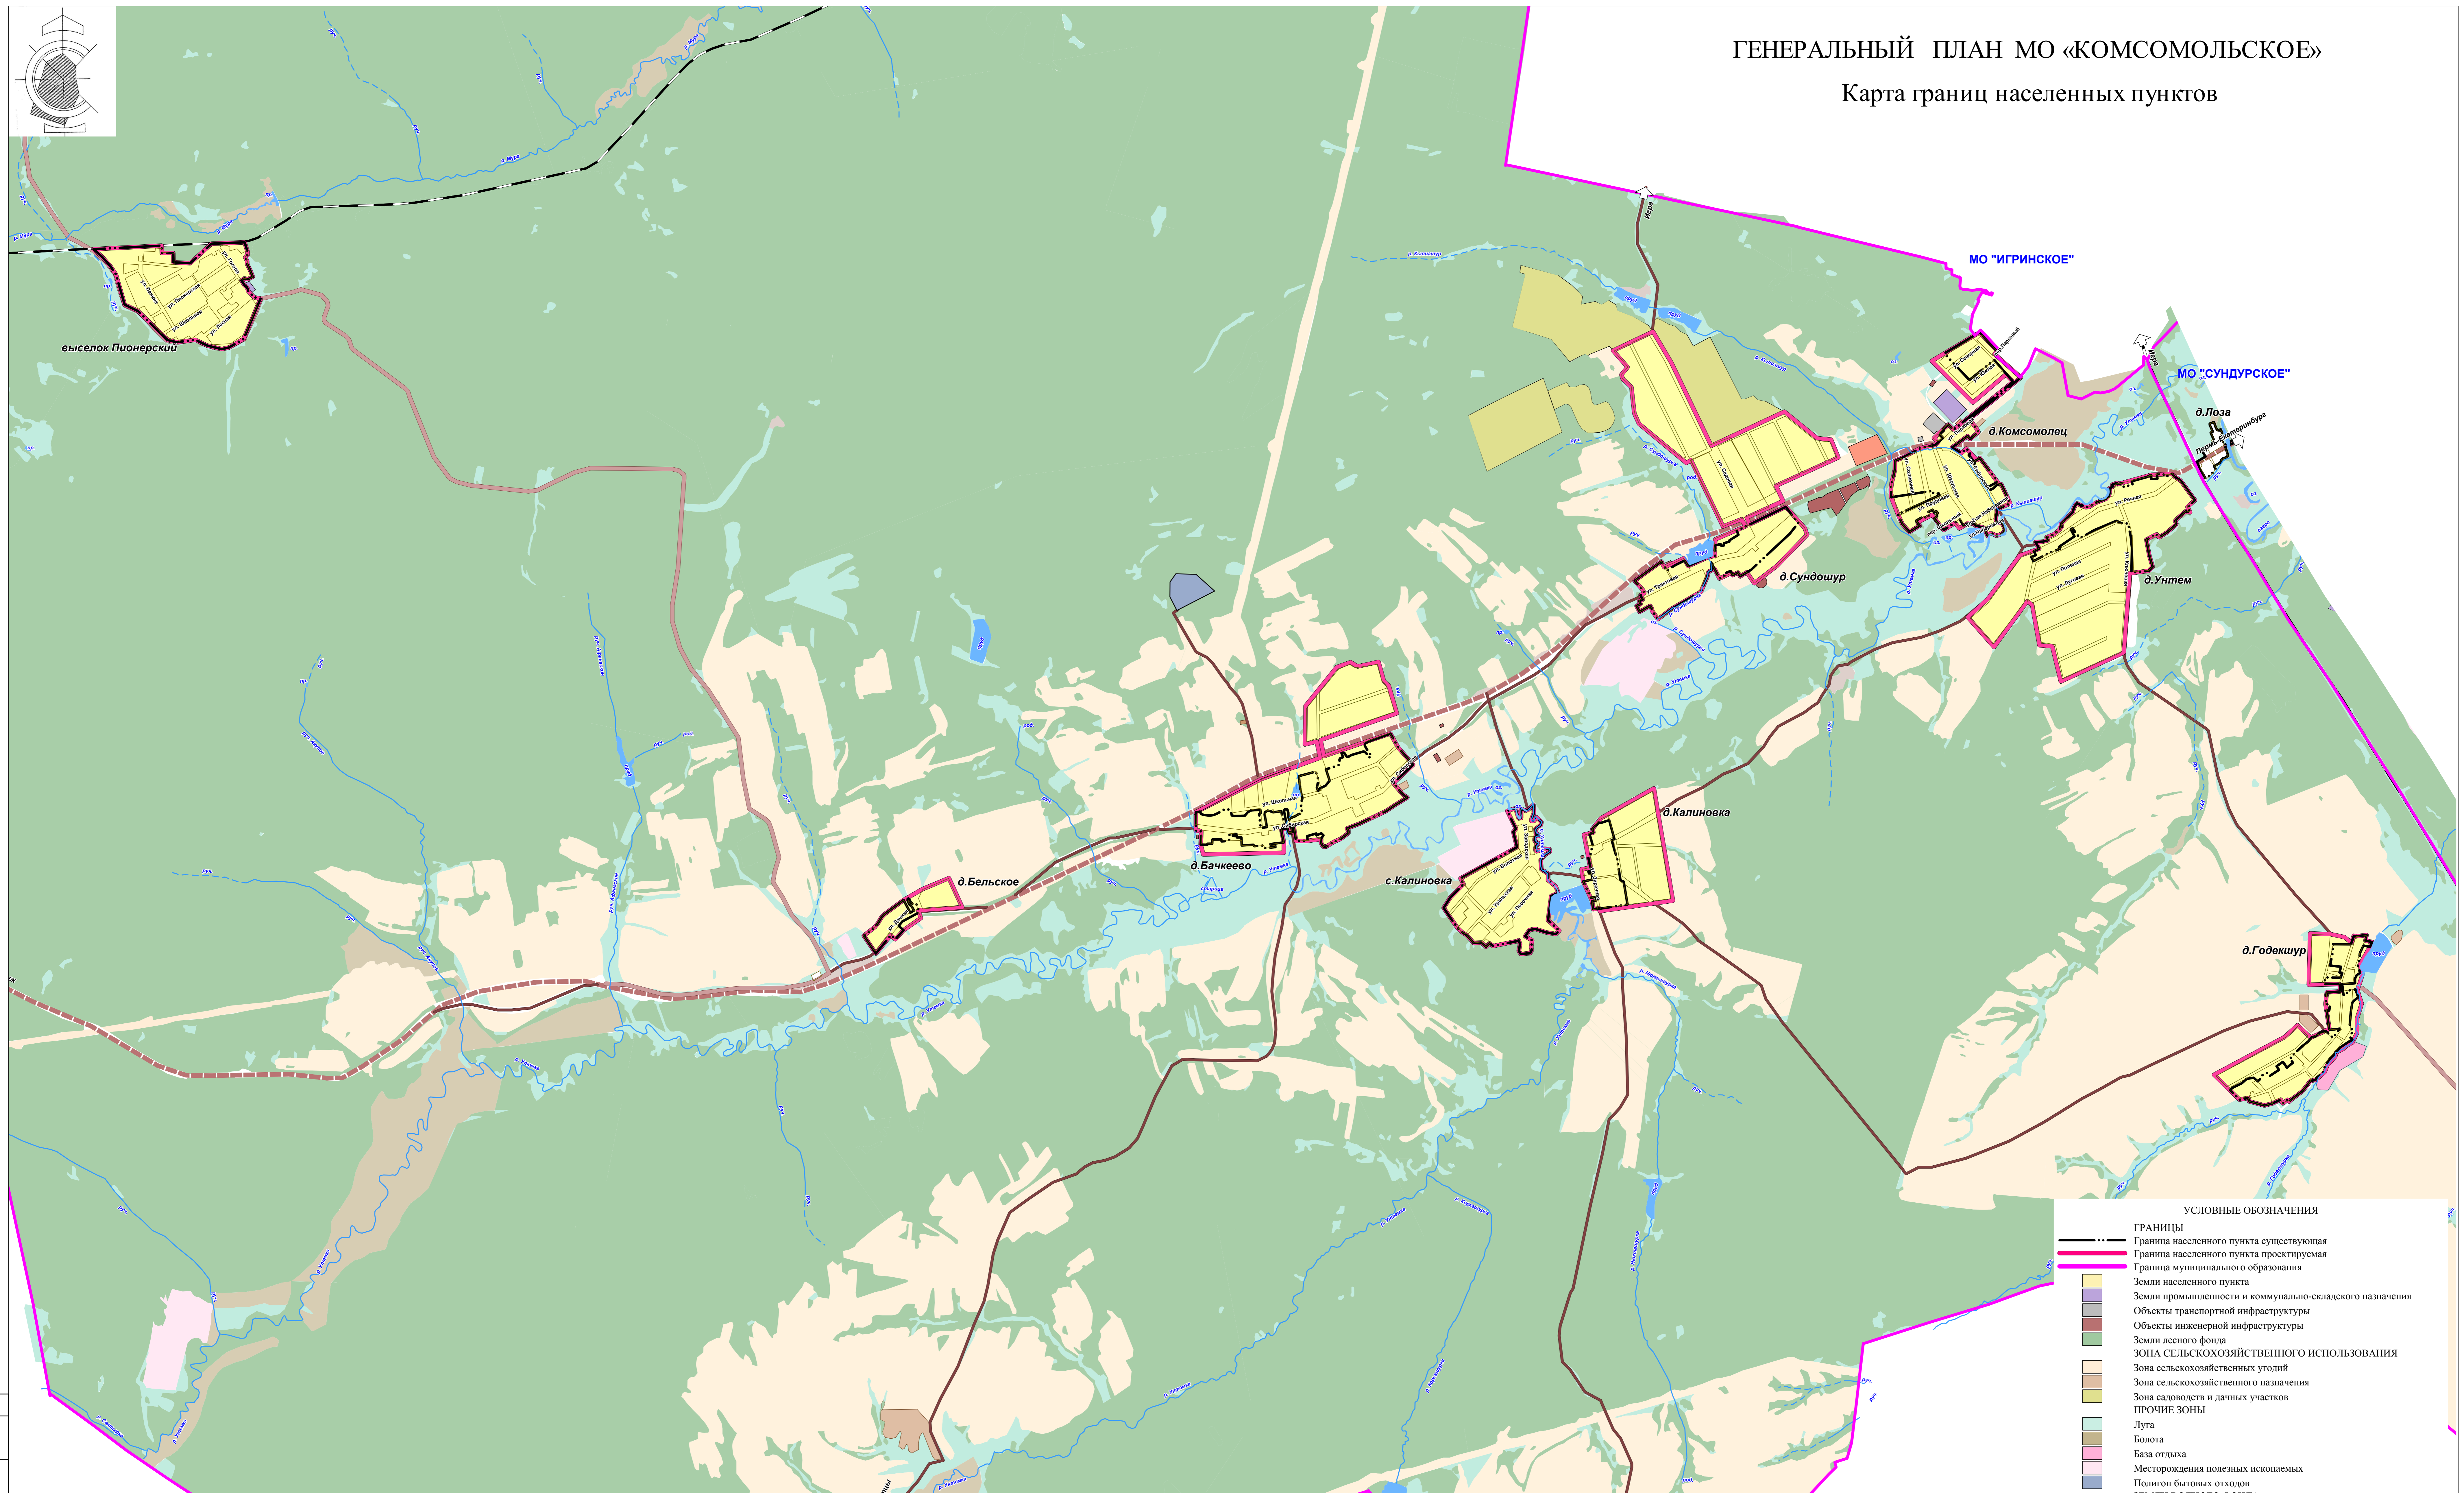

ГЕНЕРАЛЬНЫЙ ПЛАН МО «КОМСОМОЛЬСКОЕ»

Карта границ населенных пунктов

УСЛОВНЫЕ ОБОЗНАЧЕНИЯ

- ГРАНИЦЫ
- Граница населенного пункта существующая
- Граница населенного пункта проектируемая
- Граница муниципального образования
- Земли населенного пункта
- Земли промышленности и коммунально-складского назначения
- Объекты транспортной инфраструктуры
- Объекты инженерной инфраструктуры
- Земли лесного фонда
- ЗОНА СЕЛЬСКОХОЗЯЙСТВЕННОГО ИСПОЛЬЗОВАНИЯ
- Зона сельскохозяйственных угодий
- Зона садоводств и дачных участков
- ПРОЧИЕ ЗОНЫ
- Луга
- Болота
- База отдыха
- Месторождения полезных ископаемых
- Полигон бытовых отходов
- ЗЕМЛИ ВОДНОГО ФОНДА
- Водоемы
- Водотоки
- Автомобильные дороги общего пользования
- Федерального значения
- Межмуниципального значения
- Местного значения

М 1:15000

14169-ГП.ПЗ.1

Генеральный план МО «Комсомольское» Игринского района УР

Имя	Кол-во листов	№ за	Подпись	Дата	Страна	Лист	Листов
Разраб	Куницова				п	2	5
ГАП	Куницова						
ГИП	Першаков						

Генеральный план

Карта границ населенных пунктов

Составлено: _____
Дата: _____