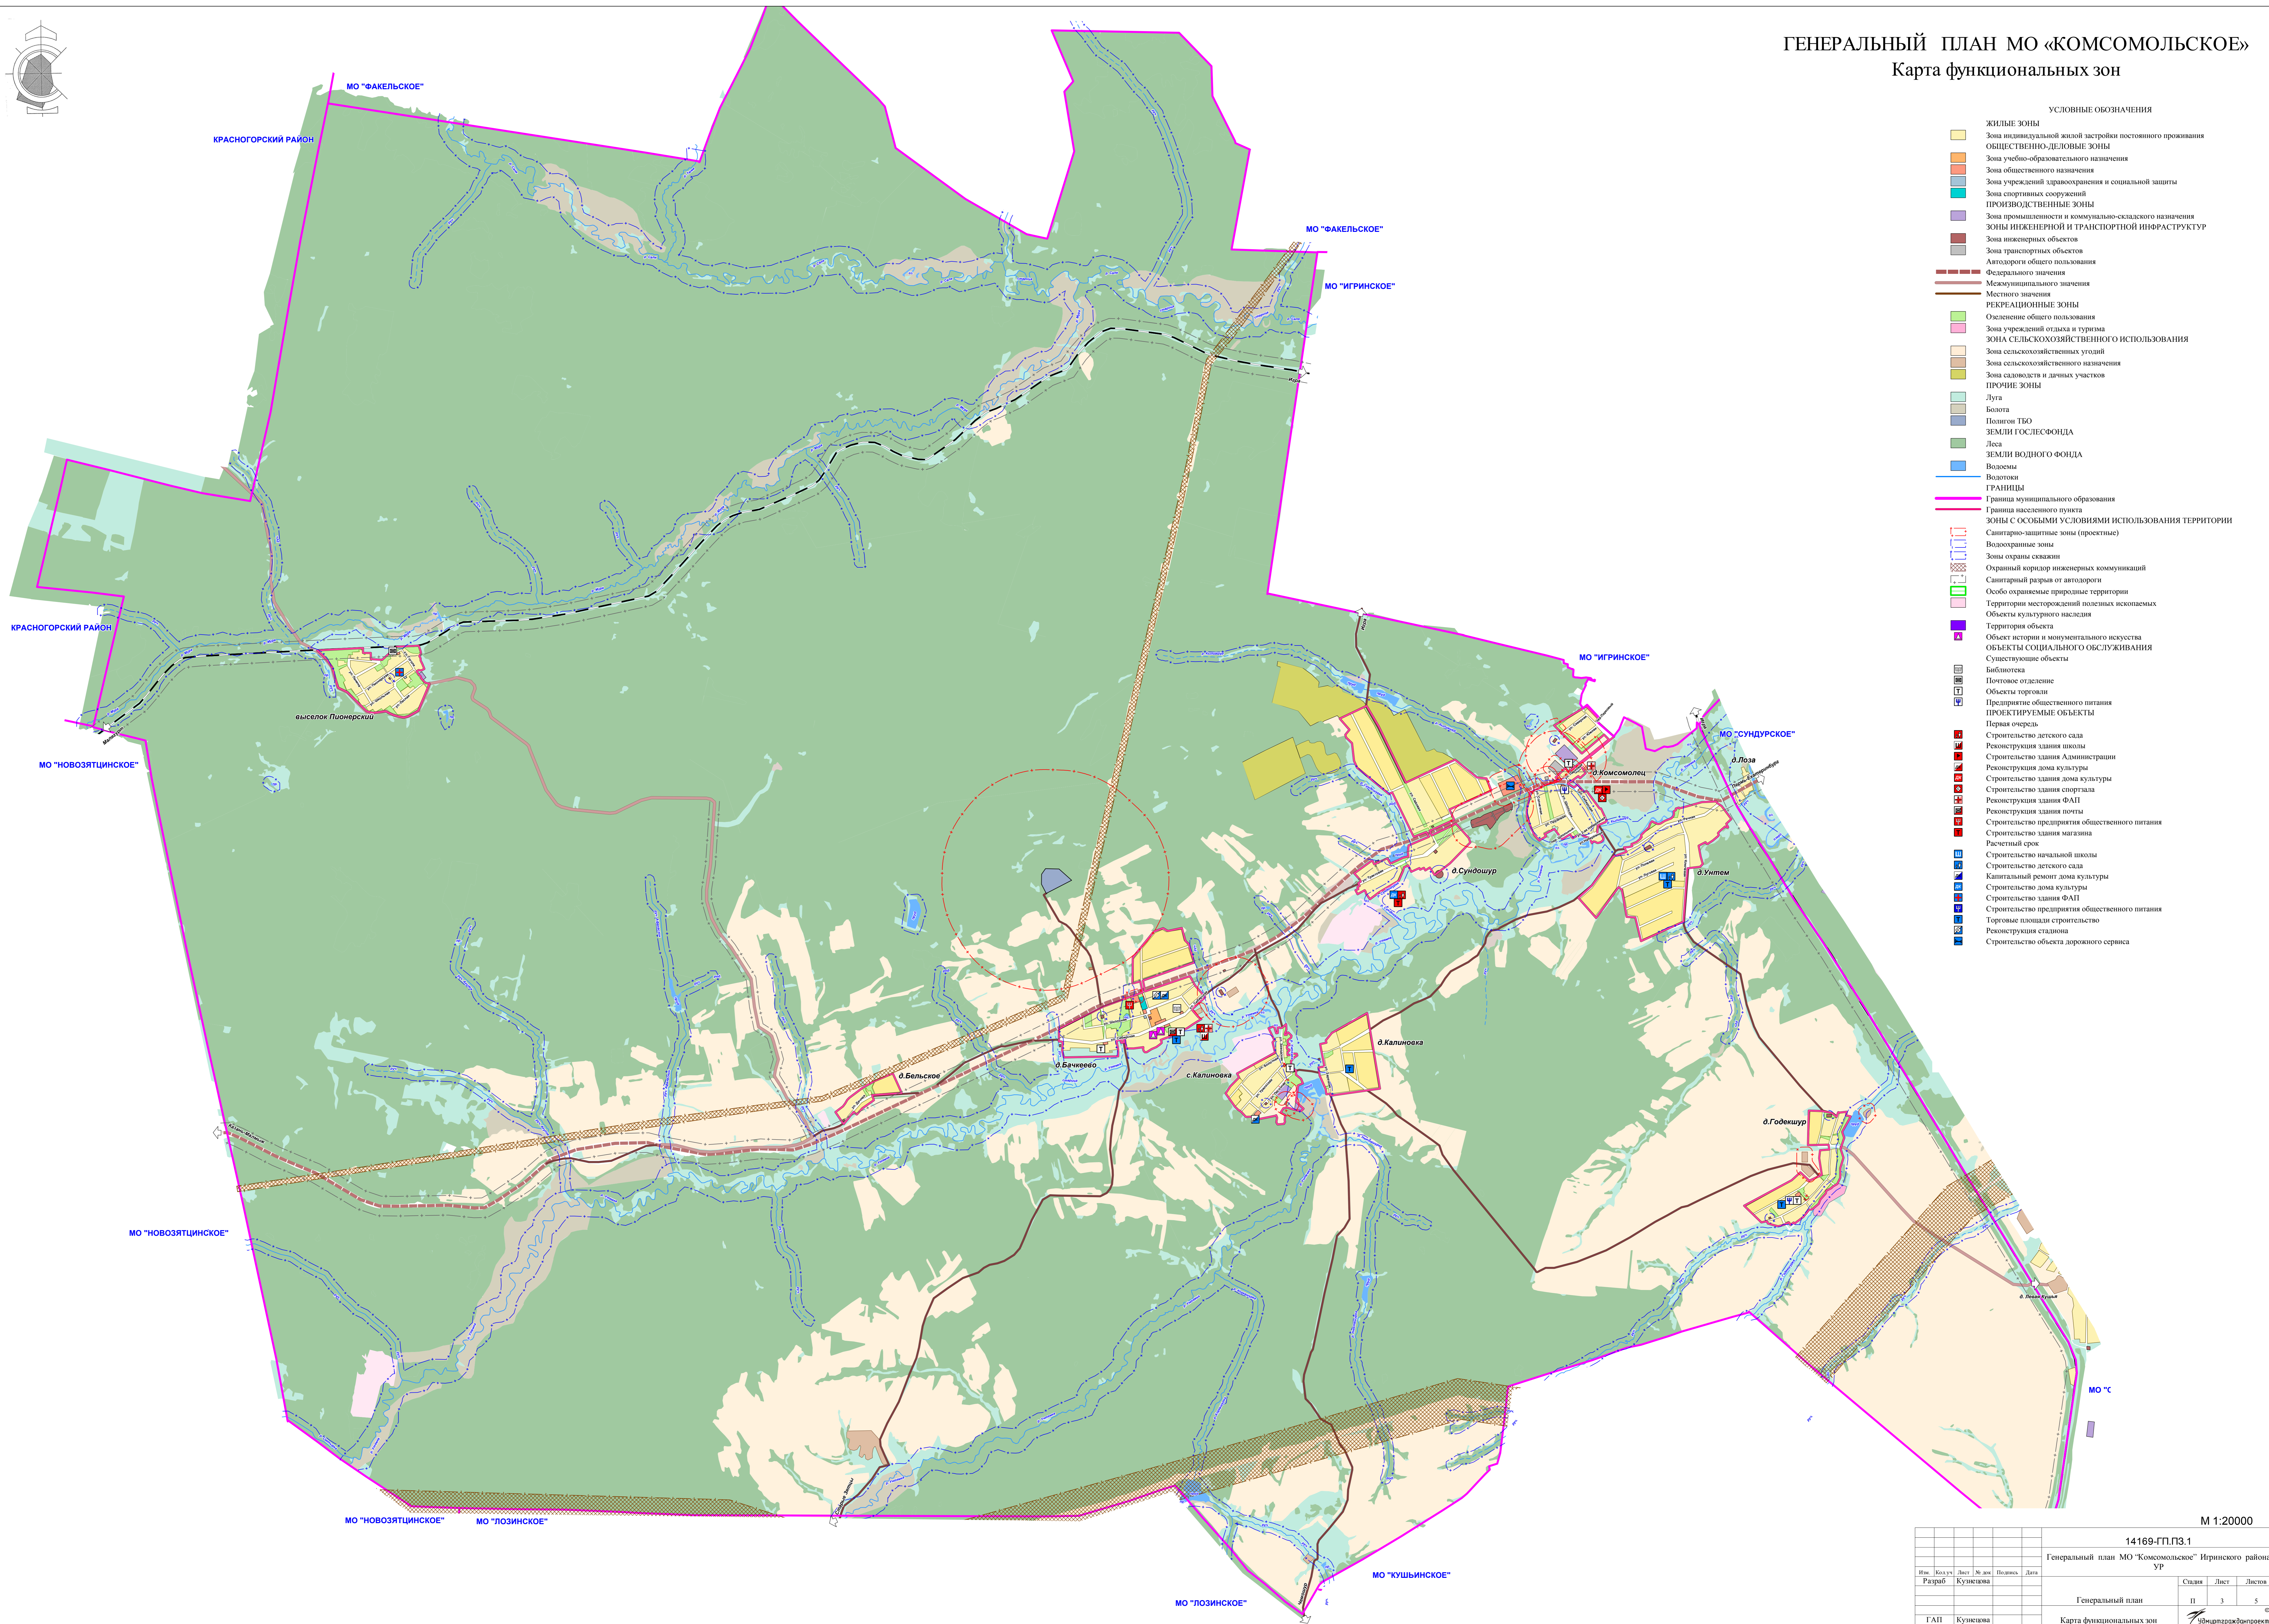

ГЕНЕРАЛЬНЫЙ ПЛАН МО «КОМСОМОЛЬСКОЕ»
Карта функциональных зон

- УСЛОВНЫЕ ОБОЗНАЧЕНИЯ**
- ЖИЛЫЕ ЗОНЫ**
 - Зона индивидуальной жилой застройки постоянного проживания
 - Зона учебно-образовательного назначения
 - Зона общественного назначения
 - Зона учреждений здравоохранения и социальной защиты
 - Зона спортивных сооружений
 - ПРОИЗВОДСТВЕННЫЕ ЗОНЫ**
 - Зона промышленности и коммунально-складского назначения
 - ЗОНА ИНЖЕНЕРНОЙ И ТРАНСПОРТНОЙ ИНФРАСТРУКТУРЫ
 - Зона инженерных объектов
 - Зона транспортных объектов
 - Автодороги общего пользования
 - РЕКРЕАЦИОННЫЕ ЗОНЫ**
 - Озеленение общего пользования
 - Зона учреждений отдыха и туризма
 - ЗОНА СЕЛЬСКОХОЗЯЙСТВЕННОГО ИСПОЛЬЗОВАНИЯ
 - Зона сельскохозяйственных угодий
 - Зона сельскохозяйственного назначения
 - Зона садоводства и дачных участков
 - ПРОЧЕ ЗОНЫ**
 - Луга
 - Болота
 - Полигон ТБО
 - ЗЕМЛИ ГОСЛЕСФОНДА
 - Леса
 - ЗЕМЛИ ВОДНОГО ФОНДА
 - Водоёмы
 - Водотоки
 - ГРАНИЦЫ**
 - Граница муниципального образования
 - Граница населенного пункта
 - ЗОНЫ С ОСОБЫМИ УСЛОВИЯМИ ИСПОЛЬЗОВАНИЯ ТЕРРИТОРИИ
 - Санитарно-защитные зоны (проектные)
 - Водоохранные зоны
 - Зоны охраны скважин
 - Охранный коридор инженерных коммуникаций
 - Санитарный разрыв от автодороги
 - Особо охраняемые природные территории
 - Территории месторождений полезных ископаемых
 - Объекты культурного наследия
 - Территория объекта
 - Объект истории и монументального искусства
 - ОБЪЕКТЫ СОЦИАЛЬНОГО ОБСЛУЖИВАНИЯ
 - Существующие объекты
 - Библиотека
 - Почтовое отделение
 - Объекты торговли
 - Предприятие общественного питания
 - ПРОЕКТИРУЕМЫЕ ОБЪЕКТЫ**
 - Первая очередь
 - Строительство детского сада
 - Реконструкция здания школы
 - Строительство здания Администрации
 - Реконструкция дома культуры
 - Строительство здания дома культуры
 - Строительство здания спортзала
 - Реконструкция здания ФАП
 - Реконструкция здания почты
 - Строительство предприятия общественного питания
 - Строительство здания магазина
 - Расчетный срок
 - Строительство начальной школы
 - Строительство детского сада
 - Капитальный ремонт дома культуры
 - Строительство дома культуры
 - Строительство здания ФАП
 - Строительство предприятия общественного питания
 - Торговые площади строительство
 - Реконструкция стадиона
 - Строительство объекта дорожного сервиса