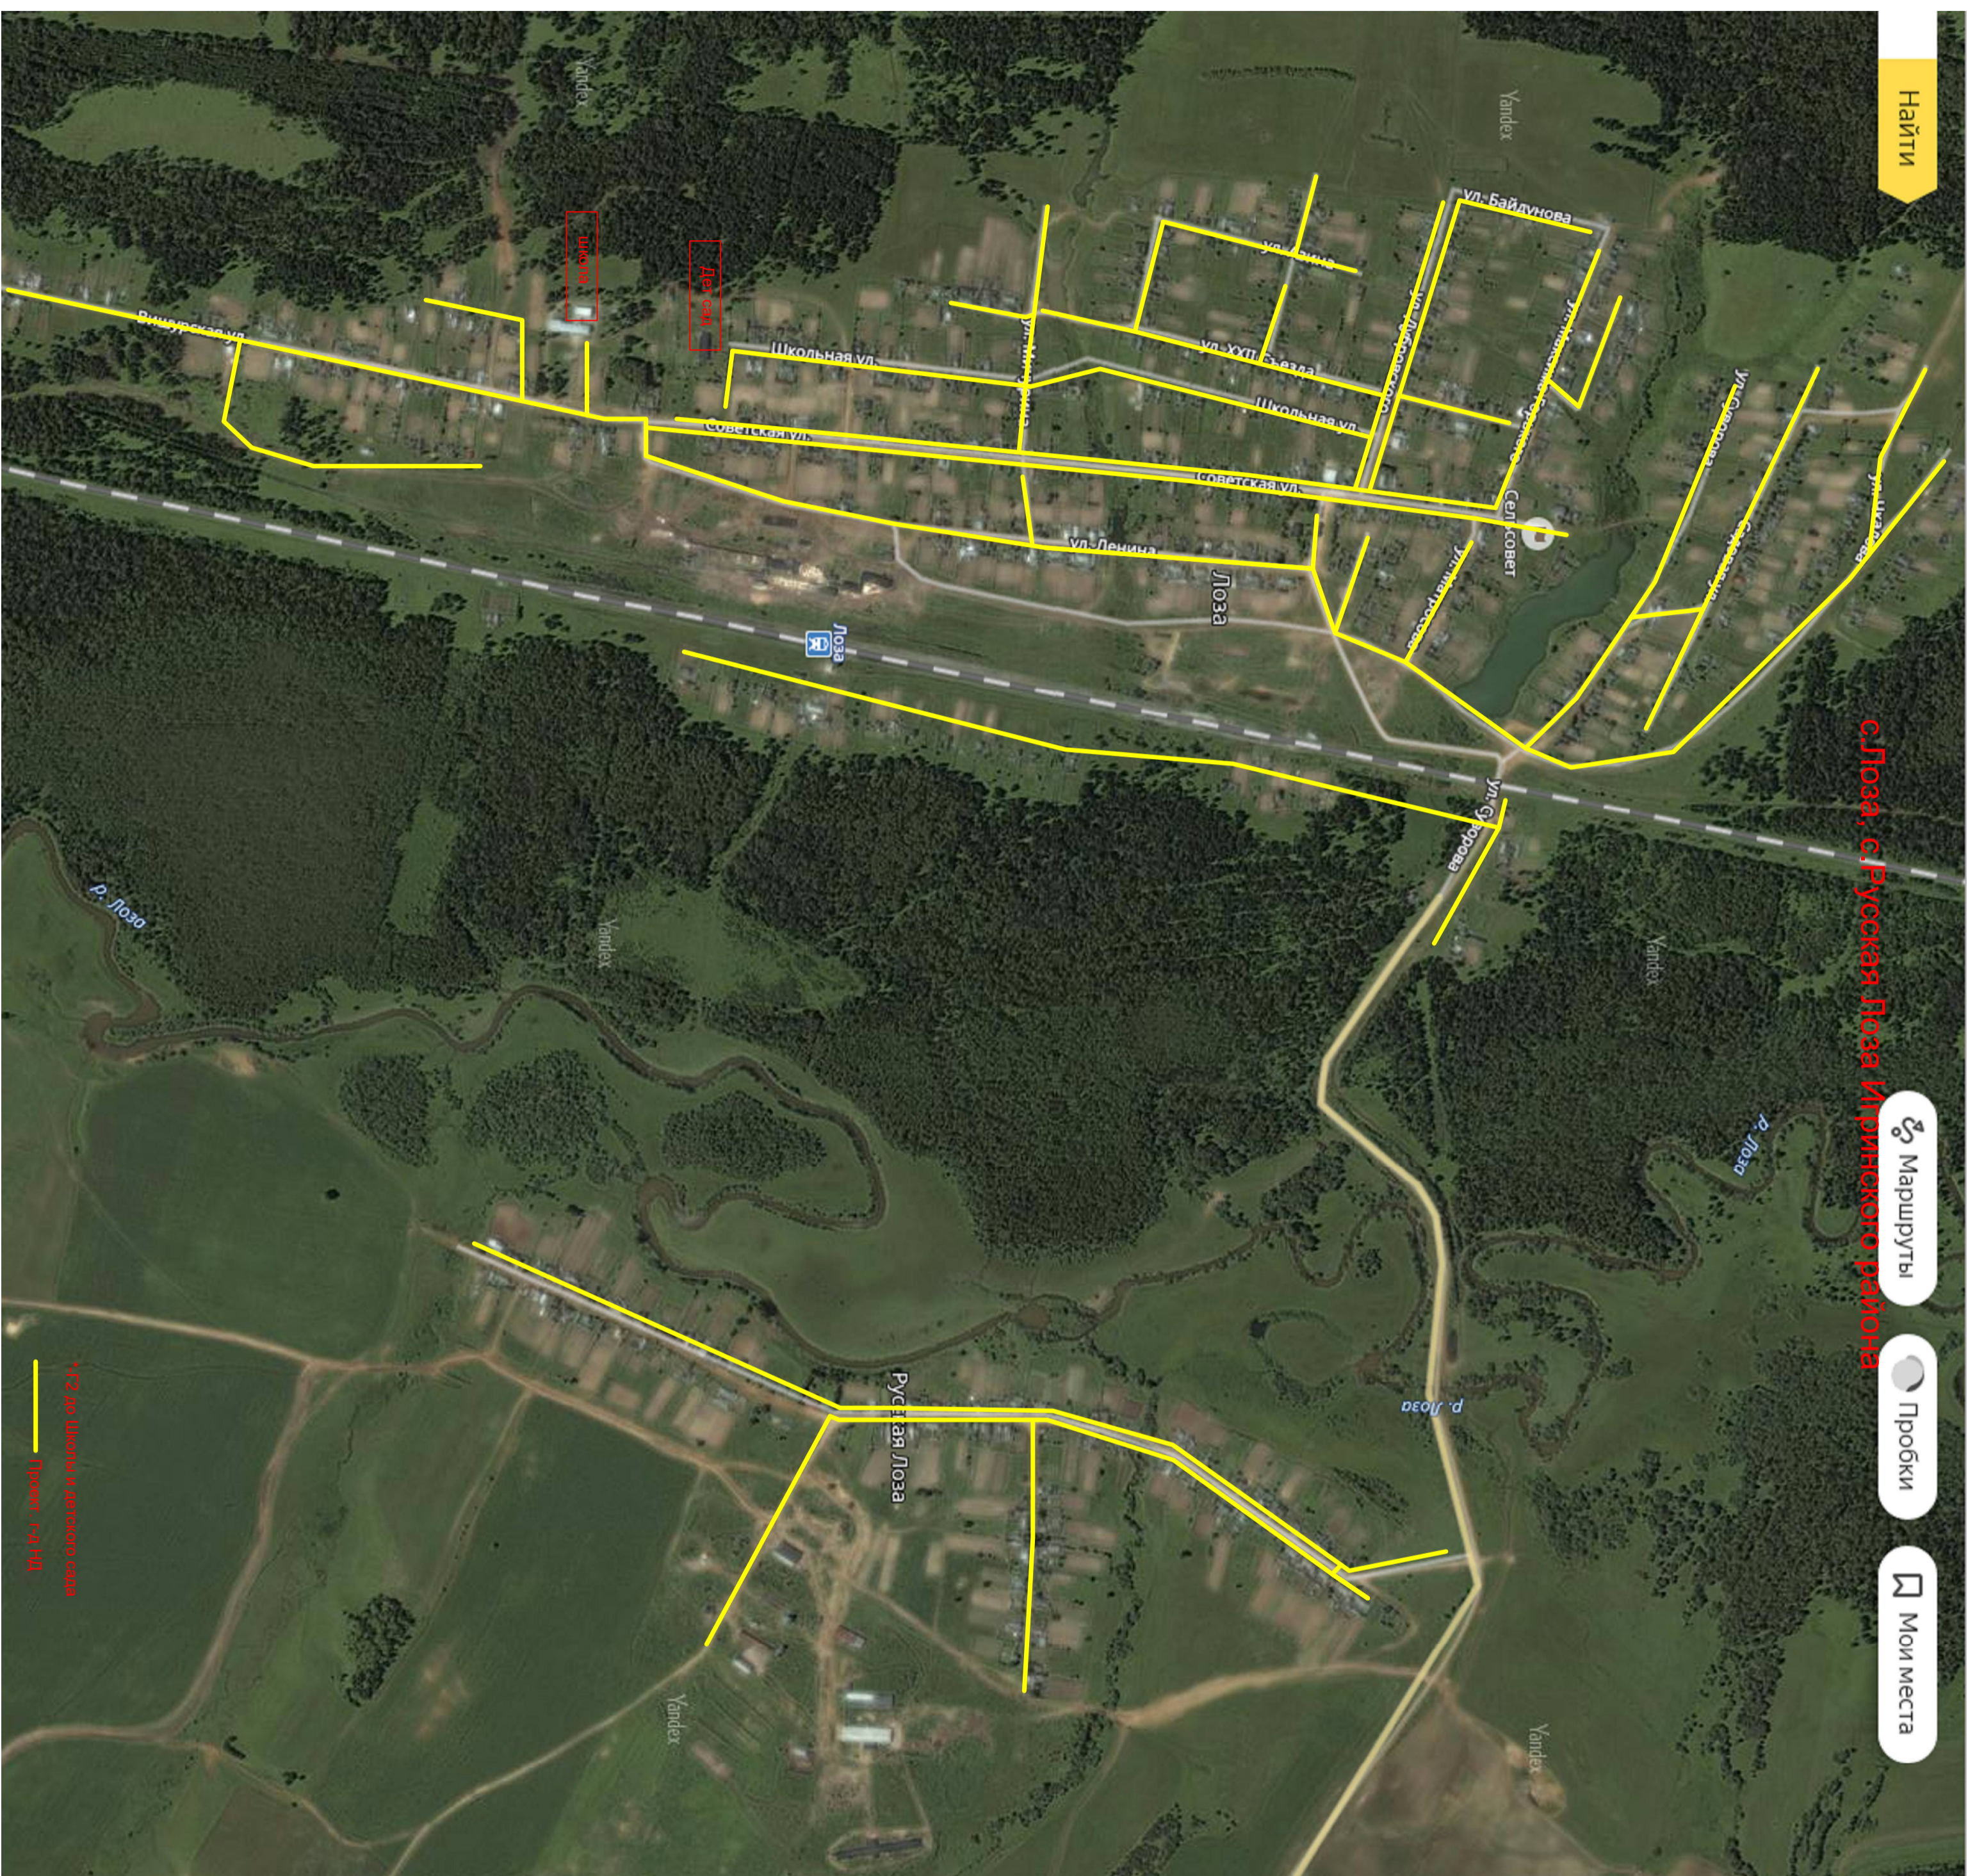

Найти

с/Лоза, с/Русская Лоза Иринского района

Маршруты

Пробки

Мои места

*17 до Школы и детского сада

Проект (с-д/д)